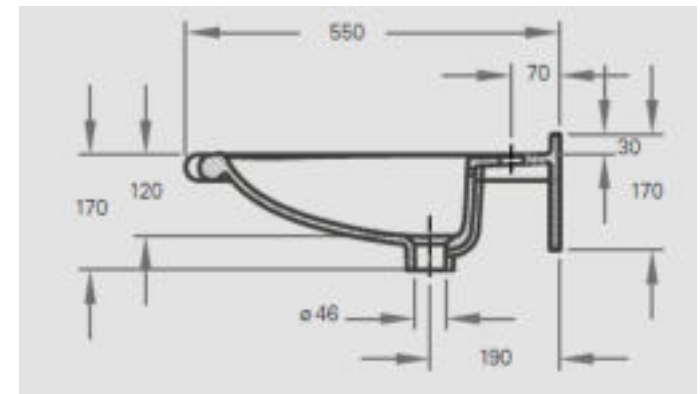

VITALIS PRO gibt es als Einzelwaschtisch, aber auch maßvariabel mit ein-oder beidseitigen Ablageflächen links und/oder rechts.

VITALIS PRO Einzelwaschtisch

/// Technische Daten

Becken:	540 x 360 mm
Tiefe:	550 mm
Wischleiste:	30 mm
Frontblende:	38 mm
Länge:	780 mm
Befestigung:	Stockschrauben, bei Nischeneinbau zusätzlich mit Wandauflagewinkel 180 mm
Ausführung:	mit Überlauf, mit Hahnloch, angeformte Wischleiste mit Hohlkehle, angeformter Frontblende, Lochbohrung für Einlochbatterie, integrierte Armaturenbank, integrierte Greifreling
Zusatzausstattung:	Grifflöcher

VITALIS PRO

/// Technische Daten

Becken:	540 x 360 mm
Tiefe:	550 /270 mm
Wischleiste:	30 mm
Frontblende:	38 mm
Länge beidseitiger Ablage:	700 - 2500 mm
Länge Mehrfachwaschtisch:	ab 1400 mm
Befestigung:	Stockschrauben, bei Nischeneinbau zusätzlich mit Wandauflagewinkel 180mm
Ausführung:	mit Überlauf, mit Hahnloch, angeformte Wischleiste mit Hohlkehle, mit angeformter Frontblende, Lochbohrung für Einlochbatterie, seitliche Ablageflächen rechts und oder links, integrierte Armaturenbank, integrierte Greifreling
Zusatzausstattung:	Seitenteil fugenlos verklebt, links und/oder rechts Grifflöcher
Bezugsquelle/ Liefernachweis:	Pollecker Finoflex GmbH, Essen