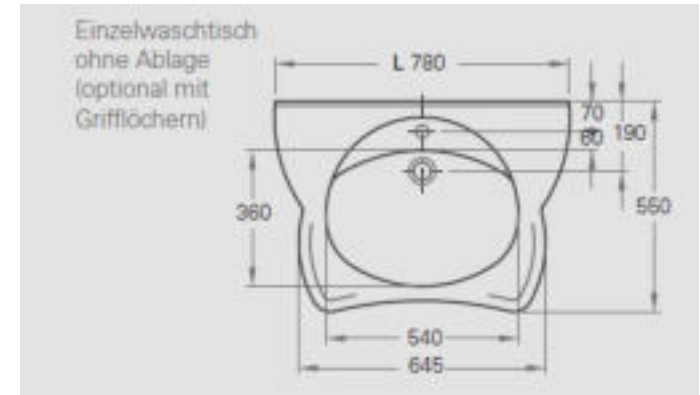

VITALIS PRO gibt es als Einzelwaschtisch, aber auch maßvariabel mit ein-oder beidseitigen Ablageflächen links und/oder rechts.

VITALIS PRO Einzelwaschtisch

/// Technische Daten

Becken:	540 x 360 mm
Tiefe:	550 mm
Wischleiste:	30 mm
Frontblende:	38 mm
Länge:	780 mm
Befestigung:	Stockschrauben, bei Nischeneinbau zusätzlich mit Wandauflagewinkel 180 mm
Ausführung:	mit Überlauf, mit Hahnloch, angeformte Wischleiste mit Hohlkehle, angeformter Frontblende, Lochbohrung für Einlochbatterie, integrierte Armaturenbank, integrierte Greifreling
Zusatzausstattung:	Grifflöcher

VITALIS PRO

/// Technische Daten

Becken:	540 x 360 mm
Tiefe:	550 /270 mm
Wischleiste:	30 mm
Frontblende:	38 mm
Länge beidseitiger Ablage:	700 - 2500 mm
Länge Mehrfachwaschtisch:	ab 1400 mm
Befestigung:	Stockschrauben, bei Nischeneinbau zusätzlich mit Wandauflagewinkel 180mm
Ausführung:	mit Überlauf, mit Hahnloch, angeformte Wischleiste mit Hohlkehle, mit angeformter Frontblende, Lochbohrung für Einlochbatterie, seitliche Ablageflächen rechts und oder links, integrierte Armaturenbank, integrierte Greifreling
Zusatzausstattung:	Seitenteil fugenlos verklebt, links und/oder rechts Grifflöcher
Bezugsquelle/ Liefernachweis:	Pollecker Finoflex GmbH, Essen