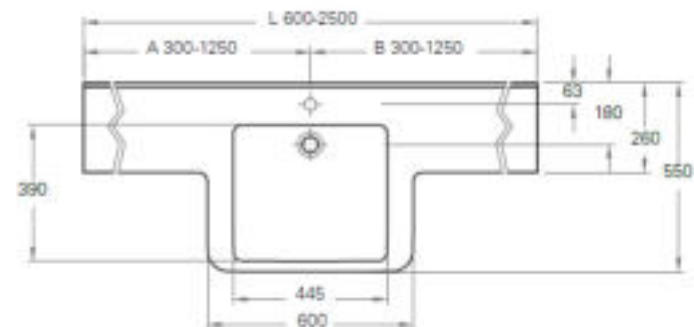

DEJUNA PRO ist maßvariabel mit einseitigen (rechts bzw. links) oder mit beidseitigen Ablageflächen erhältlich.

DEJUNA PRO

/// Technische Daten

Becken: 445 x 390 mm

Tiefe: 550 / 260 mm

Wischleiste: 10 mm

Frontblende: 50 mm

Länge: 600 – 2500 mm

Länge Mehrfach-WT: ab 1350 mm

Montage: Stockschrauben, bei Nischeneinbau zusätzlich Wandauflagewinkel 180 mm

Ausführung: ohne Überlauf, mit Lochbohrung für Einlochbatterie, mit integrierter Greifreling an der Beckenkante, angeformter Kurzhalbsäule und Wischleiste mit Hohlkehle, angeformter Frontblende

Zusatzausstattung: Seitenteil fugenlos verklebt, links und/oder rechts, Multifunktionsausschnitt links und/oder rechts Haltegriff 200 x 100 mm

Liefernachweis/

Bezugsquelle

Pollecker Finoflex GmbH Essen

DEJUNA PRO Banjo-Version

/// Technische Daten

Becken:	445 x 390 mm
Tiefe:	550 / 260 mm
Wischleiste:	10 mm
Frontblende:	50 mm
Länge:	600 – 1550 mm
Montage:	Stockschrauben
Ausführung:	ohne Überlauf, mit Lochbohrung für Einloch- batterie, mit integrierter Greifreling an der Beckenkante, angeformter Kurzhalbsäule und Wischleiste mit Hohlkehle, angeformter Frontblende
Zusatzausstattung:	Seitenteil fugenlos verklebt, links und/oder rechts, Multifunktionsausschnitt links und/oder rechts Haltegriff 200 x 100 mm
Liefernachweis/ Bezugsquelle	Pollecker Finoflex GmbH Essen