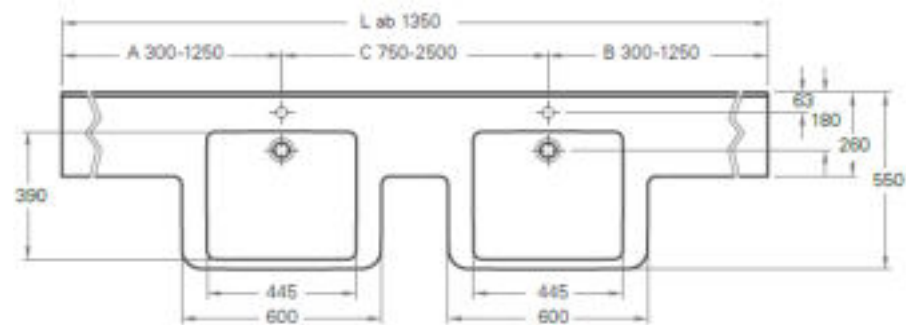

DEJUNA PRO ist maßvariabel mit einseitigen (rechts bzw. links) oder mit beidseitigen Ablageflächen erhältlich.

DEJUNA PRO

/// Technische Daten

Becken: 445 x 390 mm

Tiefe: 550 / 260 mm

Wischleiste: 10 mm

Frontblende: 50 mm

Länge: 600 – 2500 mm

Länge Mehrfach-WT: ab 1350 mm

Montage: Stockschrauben, bei Nischeneinbau zusätzlich Wandauflagewinkel 180 mm

Ausführung: ohne Überlauf, mit Lochbohrung für Einlochbatterie, mit integrierter Greifreling an der Beckenkante, angeformter Kurzhalbsäule und Wischleiste mit Hohlkehle, angeformter Frontblende

Zusatzausstattung: Seitenteil fugenlos verklebt, links und/oder rechts, Multifunktionsausschnitt links und/oder rechts Haltegriff 200 x 100 mm

Liefernachweis/

Bezugsquelle

Pollecker Finoflex GmbH Essen

DEJUNA PRO Banjo-Version

/// Technische Daten

Becken:	445 x 390 mm
Tiefe:	550 / 260 mm
Wischleiste:	10 mm
Frontblende:	50 mm
Länge:	600 – 1550 mm
Montage:	Stockschrauben
Ausführung:	ohne Überlauf, mit Lochbohrung für Einloch- batterie, mit integrierter Greifreling an der Beckenkante, angeformter Kurzhalbsäule und Wischleiste mit Hohlkehle, angeformter Frontblende
Zusatzausstattung:	Seitenteil fugenlos verklebt, links und/oder rechts, Multifunktionsausschnitt links und/oder rechts Haltegriff 200 x 100 mm
Liefernachweis/ Bezugsquelle	Pollecker Finoflex GmbH Essen